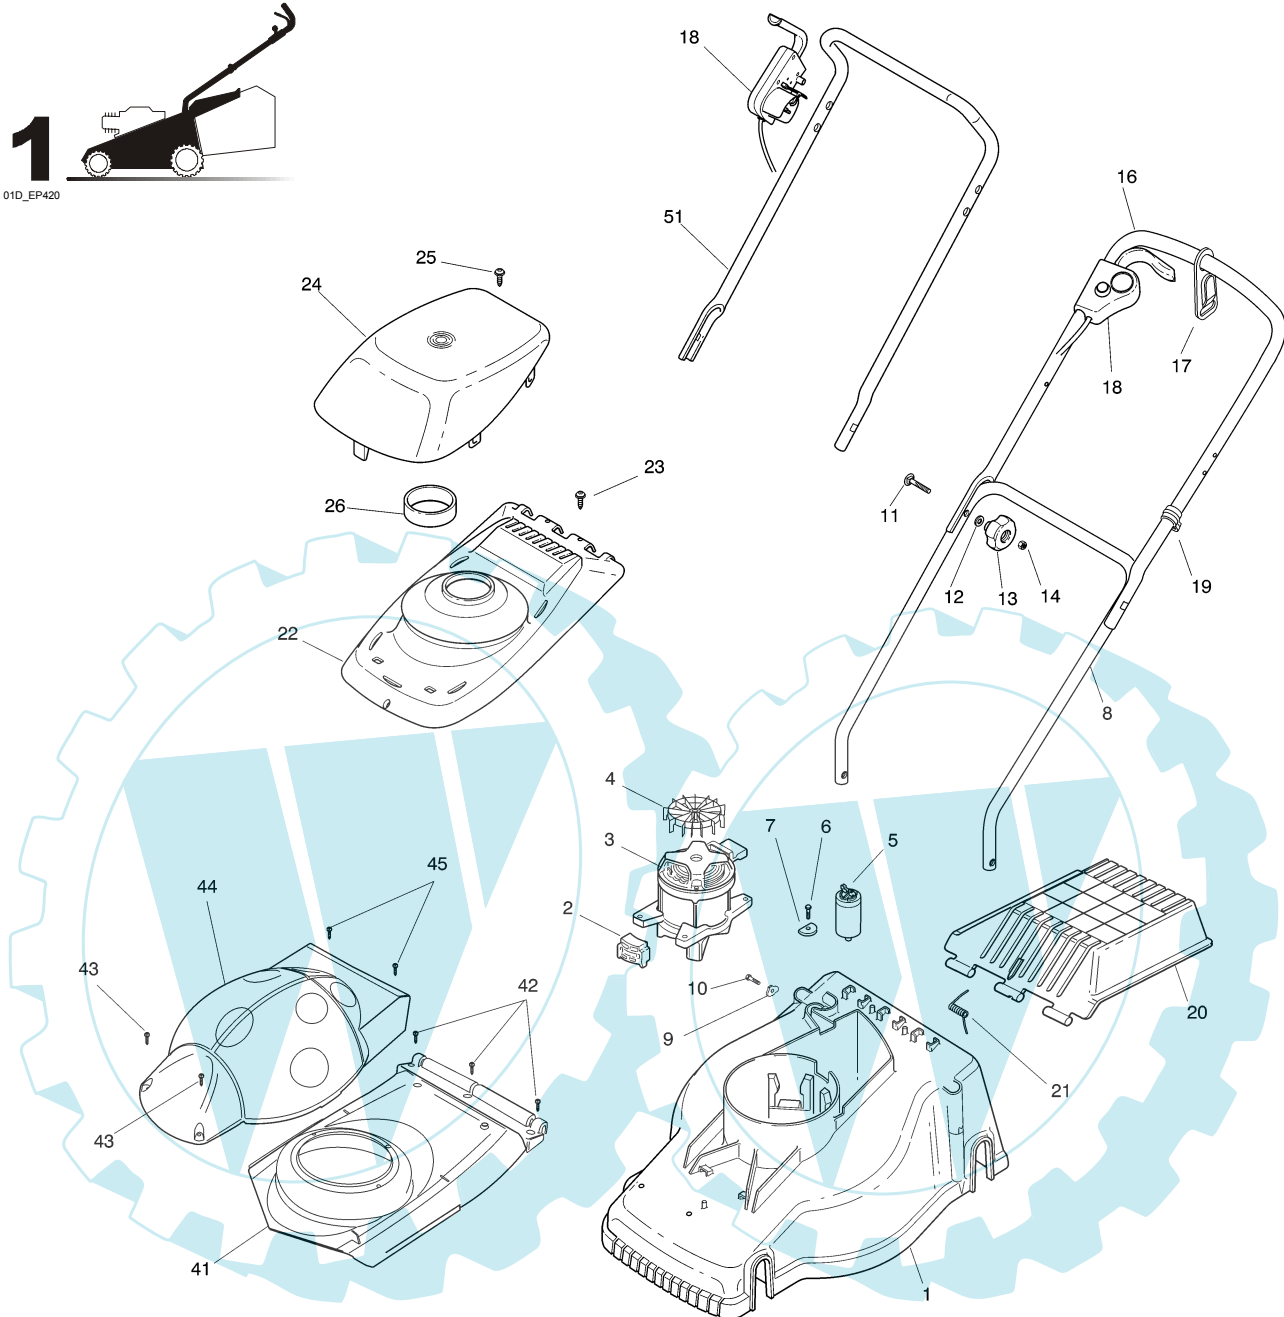

01D\_EP420

Pos.	Code	Q.ty	Descrizione	Description	Description	Beshreibung	Remarks
1	22066690/0	1	CHASSIS ROSSO	DECK RED	CHÂSSIS ROUGE	GEHÄUSE ROT	
-	22066689/0	1	CHASSIS VERDE	DECK GREEN	CHÂSSIS VERT	GEHÄUSE GRÜN	
2	22250010/0	4	GOMMINO	GROMMET	PROCTECION	SCHUTZ	
3	18563615/0	1	MOTORE	MOTOR	MOTEUR	MOTOR	1100W 230V 50 Hz
-	18563616/0	1	MOTORE	MOTOR	MOTEUR	MOTOR	1300W 230V 50 Hz
4	18740055/0	1	VENTOLA PER MOTORE	FAN MOTOR	VENTILATEUR MOTEUR	LÜFTER MOTOR	
5	18222046/0	1	CONDENSATORE	CONDENSER	CONDENSEUR	KONDENSATOR	
6	12728688/0	1	VITE	SCREW	VIS	SCHRAUBE	
7	12523050/0	1	ROSETTA	WASHER	RONDELLE	SCHEIBE	
8	81006567/0	1	MANICO, PARTE INF	HANDLE, LOWER PART	MANCHERON, PARTIE INFERIEURE	HOLM, UNTERTEIL	
9	22545135/0	2	PIASTRINA	PLATE	PLAQUETTE	PLÄTTCHEN	
10	12728099/1	2	VITE	SCREW	VIS	SCHRAUBE	
11	12819110/0	2	VITE	SCREW	VIS	SCHRAUBE	
12	12521350/0	2	ROSETTA	WASHER	RONDELLE	SCHEIBE	
13	22399804/0	2	MANOPOLINA	KNOB	POIGNÉE	GRIF	

## GLOBAL GARDEN PRODUCTS

Pos.	Code	Q.ty	Descrizione	Description	Description	Beshreibung	Remarks
14	12293200/0	2	DADO	NUT	ECROU	MUTTER	
16	81006572/1	1	MANICO, PARTE SUP	HANDLE, UPPER PART	MANCHERON, PARTIE SUPERIEURE	HOLM, OBERTEIL	
17	22195101/3	1	FERMACAVO	FAIRLEAD	FIXATION CABLE	KABELBEFESTIGUNG	
18	-	1	SALVAMOTORE	DEAD HAND SWITCH	INT. MAIN MORTE	TOT MANSCHALTER	(SEE ENCLOSURE 2)
19	22192151/0	1	FERMACAVO	FAIRLEAD	FIXATION CABLE	KABELBEFESTIGUNG	
20	22600079/0	1	PARASASSI	STONE-GUARD	PARE-PIERRES	PRALLBLECH	
21	22450430/0	1	MOLLA	SPRING	RESSORT	FEDER	
22	22785131/1	1	SUPPORTO CAPOTTINA	SUPPORT, COVER	SUPPORT CAPOT	HALTER, HAUBE	
23	12728686/0	5	VITE	SCREW	VIS	SCHRAUBE	
24	22055071/0	1	CAPOTTINA	COVER	CAPOT	HAUBE	
25	12728687/0	2	VITE	SCREW	VIS	SCHRAUBE	
26	22020072/0	1	PROTEZIONE	PROTECTION	PROTECTION	SCHUTZ	