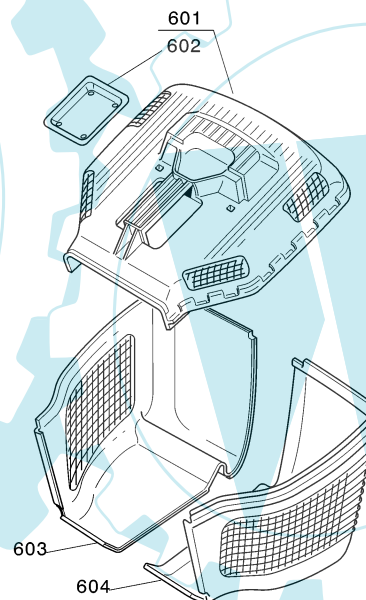

## GLOBAL GARDEN PRODUCTS

5

05D\_033

Pos.	Code	Q.ty	Descrizione	Description	Description	Beshreibung	Remarks
501	22465603/0	1	MOZZO GIRANTE	HUB FAN	MOYEU VENTILATEUR	LÄUFENDENABE	
502	81004119/1	1	COLTELLO	BLADE	LAME	MESSER	
503	81004340/0	1	VITE	SCREW	VIS	SCHRAUBE	

6

06D\_014B

Pos.	Code	Q.ty	Descrizione	Description	Description	Beshreibung	Remarks
601	22486115/0	1	PARTE SUP.SACCO	GRASSBOX UPPER PART	SAC, PARTIE SUPERIEURE	KORB OBERTEIL	
602	22486098/0	1	PIASTRINA	PLATE	PLAQUETTE	PLÄTTCHEN	
603	22486120/0	1	PARTE INFER. SACCO DX	GRASSBOX LOWER PART (R)	SAC, PARTIE INFERIEURE (D)	KORB UNTERTEIL (R)	
604	22486119/0	1	PARTE INFER. SACCO SX	GRASSBOX LOWER PART (L)	SAC, PARTIE INFERIEURE (G)	KORB UNTERTEIL (L)	