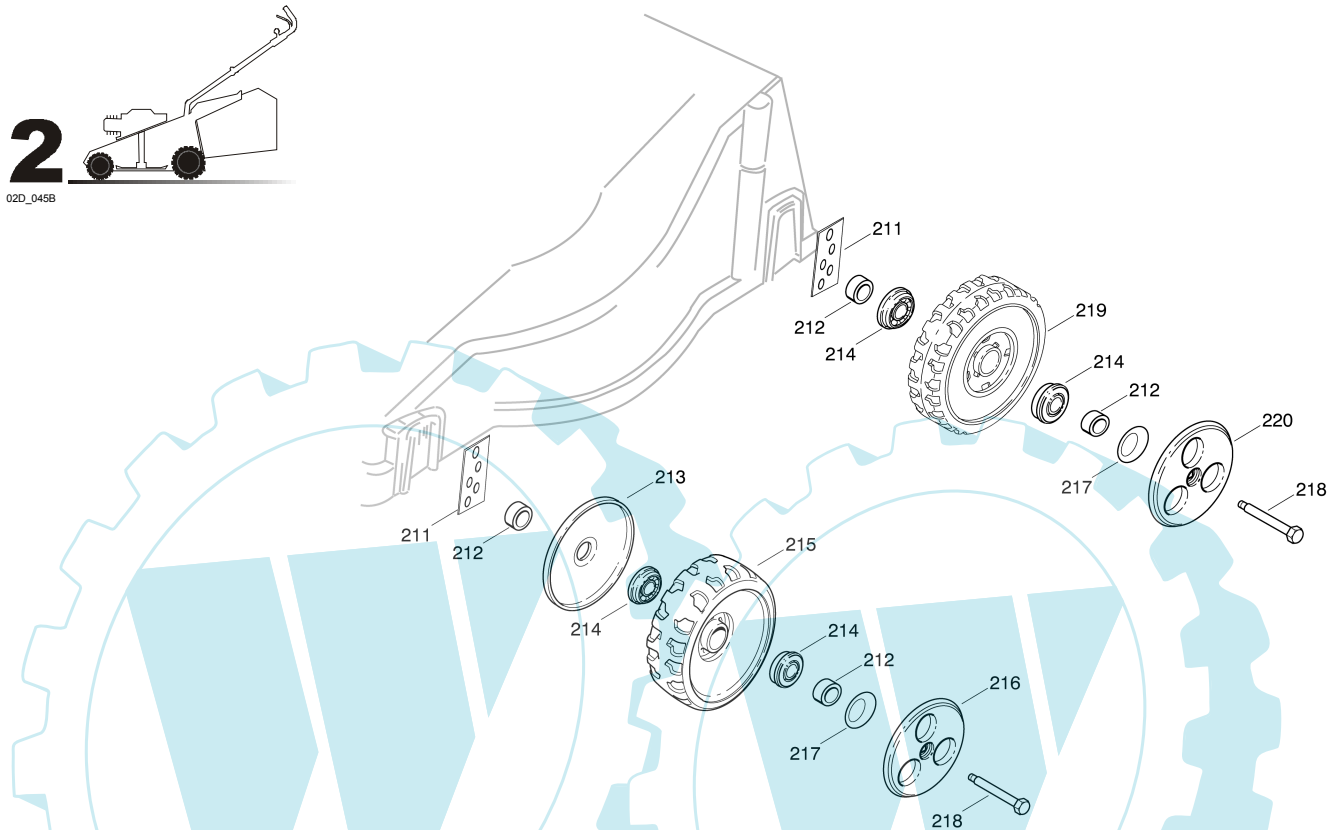

GLOBAL GARDEN PRODUCTS

Pos.	Code	Q.ty	Descrizione	Description	Description	Beshreibung	Remarks
205	22524321/0	4	PERNO	PIN	PIVOT	BOLZEN	
206	81007347/0	2	RUOTA Ø 190	WHEEL Ø 190	ROUE Ø190	RAD Ø 190	
207	22110338/1	2	COPRIMOZZO BIANCO	HUB CAP WHITE	COUVRE-MOYEU BLANC	RADKAPPE WEIßE	

2

02D_045B

VARIANTE RUOTE SU CUSCINETTI - WHEEL ON BEARINGS MODIFICATIONS - MODIFICATIONS ROUES SUR COUSSINETS - ÄNDERUNGEN AUF RÄDER MIT LAGER

Pos.	Code	Q.ty	Descrizione	Description	Description	Beshreibung	Remarks
211	22785093/0	4	SUPPORTO RUOTA	SUPPORT, WHEEL	SUPPORT ROUE	HÄLTER, RAD	
212	22170620/0	8	DISTANZIALE	SPACER	ENTRETOISE	DISTANZRING	
213	22600095/0	2	PROTEZIONE	PROTECTION	PROTECTION	SCHUTZ	
214	22122202/0	8	CUSCINETTO	BEARING	COUSSINET	LAGER	
215	81007346/0	2	RUOTA Ø 165	WHEEL Ø 165	ROUE Ø 165	RAD Ø 165	
216	22110320/1	2	COPRIMOZZO BIANCO	HUB CAP WHITE	COUVRE-MOYEU BLANC	RADKAPPE WEIßE	
217	12508124/0	4	MOLLA A TAZZA	CUPPED SPRING	RESSORT	TELLER FEDER	
218	22524321/0	4	PERNO	PIN	PIVOT	BOLZEN	
219	81007347/0	2	RUOTA Ø 190	WHEEL Ø 190	ROUE Ø190	RAD Ø 190	
220	22110338/1	2	COPRIMOZZO BIANCO	HUB CAP WHITE	COUVRE-MOYEU BLANC	RADKAPPE WEIßE