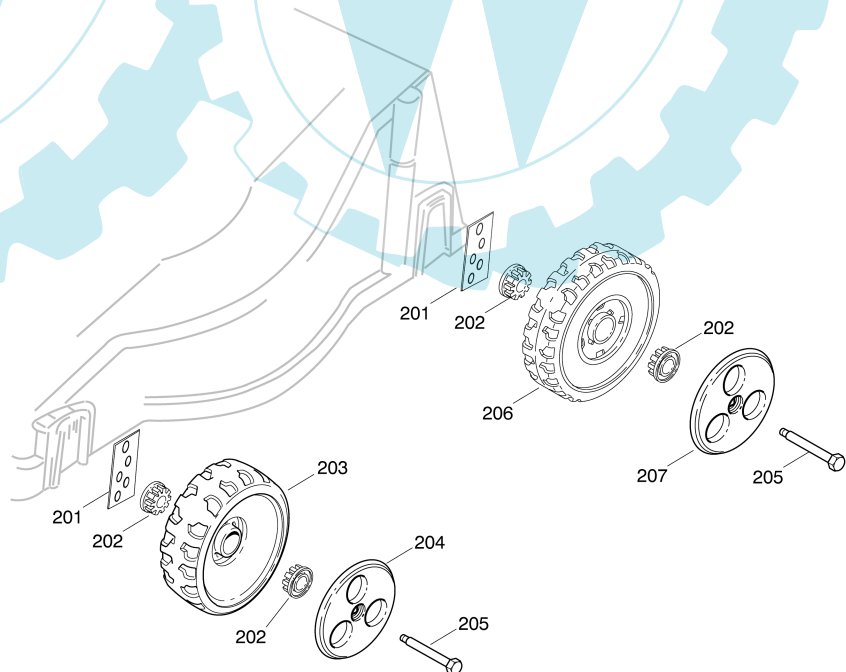

VARIANTE CAPOTTINA - COVER MODIFICATION - MODIFICATION CAPOT - HAUBE ÄNDERUNGEN

Pos.	Code	Q.ty	Descrizione	Description	Description	Beshreibung	Remarks
41	22785152/0	1	SUPPORTO CAPOTTINA	SUPPORT, COVER	SUPPORT CAPOT	HALTER, HAUBE	
42	12728686/0	3	VITE	SCREW	VIS	SCHRAUBE	
43	12728688/0	2	VITE	SCREW	VIS	SCHRAUBE	
44	22055078/0	1	CAPOTTINA "LADYBIRD", GIALLO	COVER "LADYBIRD" YELLOW	CAPOT "LADYBIRD" JAUNE	HAUBE "LADYBIRD" GELB	
-	22055073/0	1	CAPOTTINA "LADYBIRD", ROSSO	COVER "LADYBIRD" RED	CAPOT "LADYBIRD" ROUGE	HAUBE "LADYBIRD" ROT	
45	12728687/0	2	VITE	SCREW	VIS	SCHRAUBE	

VARIANTE MANICO SUPERIORE - UPPER HANDLE MODIFICATION - MODIFICATION MANCHERON SUPERIEURE - UBERHOLM ÄNDERUNGEN

Pos.	Code	Q.ty	Descrizione	Description	Description	Beshreibung	Remarks
51	81006571/0	1	MANICO, PARTE SUP	HANDLE, UPPER PART	MANCHERON, PARTIE SUPERIEURE	HOLM, OBERTEIL	

2

02D_045A

Pos.	Code	Q.ty	Descrizione	Description	Description	Beshreibung	Remarks
201	22785093/0	4	SUPPORTO RUOTA	SUPPORT, WHEEL	SUPPORT ROUE	HALTER, RAD	
202	22034511/0	8	BUSSOLA	BUSH	DOUILLE	BUCHSE	
203	81007346/0	2	RUOTA Ø 165	WHEEL Ø 165	ROUE Ø 165	RAD Ø 165	
204	22110320/1	2	COPRIMOZZO BIANCO	HUB CAP WHITE	COUVRE-MOYEU BLANC	RADKAPPE WEIßE