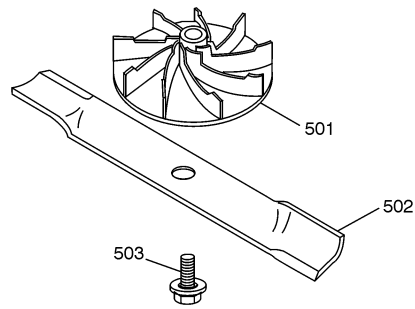

107

GLOBAL GARDEN PRODUCTS

5

05D_033

Pos.	Code	Q.ty	Descrizione	Description	Description	Beshreibung	Remarks
501	22465603/0	1	MOZZO GIRANTE	HUB FAN	MOYEU VENTILATEUR	LÄUFENDENABE	
502	81004119/1	1	COLTELLO	BLADE	LAME	MESSER	
503	81004340/0	1	VITE	SCREW	VIS	SCHRAUBE	

6

06D_014B