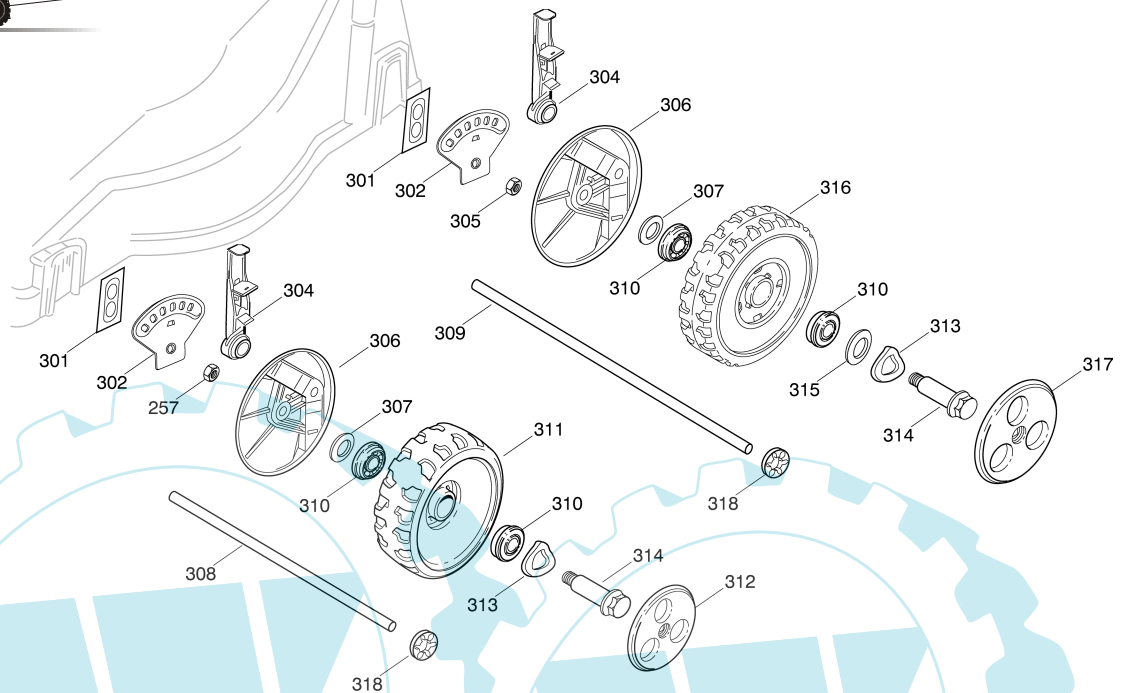

GLOBAL GARDEN PRODUCTS

2

02D_046B

VARIANTE REGOLAZIONE RUOTE SU CUSCINETTI - WHEEL ON BEARINGS ADJUSTMENT MODIFICATION - MODIFICATION REGLAGE ROUES SUR COUSSINETS - ÄNDERUNG RADEINSTELL MIT LAGER

Pos.	Code	Q.ty	Descrizione	Description	Description	Beshreibung	Remarks
301	22785135/0	4	SUPPORTO	SUPPORT	SUPPORT	HALTER	
302	22735555/0	4	SETTORE DI REGOLAZIONE	SECTOR, HEIGHT ADJUSTMENT	SECTEUR REGLAGE	SEKTOR, HÖHEVERSTELLUNG	
304	81003306/0	4	LEVA REGOLAZIONE ALTEZZA	LEVER, HEIGHT ADJUSTMENT	LEVIER REGLAGE HAUTEUR	HEBEL, HÖNEVERSTELLUNG	
305	12155000/0	4	DADO	NUT	ECROU	MUTTER	
306	22600096/0	4	PROT. RUOTE	PROTECTION, WHEEL	PROTECTION ROUE	SCHÜTZ, RÄDER	
307	22671651/0	4	ROSETTA	WASHER	RONDELLE	SCHEIBE	
308	22033363/0	1	ASSE	AXLE	AXE	ACHSE	
309	22033362/0	1	ASSE	AXLE	AXE	ACHSE	
310	22122202/0	8	CUSCINETTO	BEARING	COUSSINET	LAGER	
311	81007346/0	2	RUOTA Ø 165	WHEEL Ø 165	ROUE Ø 165	RAD Ø 165	
312	22110322/0	2	COPRIMOZZO BIANCO	HUB CAP WHITE	COUVRE-MOYEU BLANC	RADKAPPE WEIßE	ø 175
313	22675100/0	4	ROSETTA	WASHER	RONDELLE	SCHEIBE	
314	22524322/0	4	PERNO	PIN	PIVOT	BOLZEN	
315	12521370/0	2	ROSETTA	WASHER	RONDELLE	SCHEIBE	
316	81007347/0	2	RUOTA Ø 190	WHEEL Ø 190	ROUE Ø190	RAD Ø 190	
317	22110341/0	2	COPRIMOZZO BIANCO	HUB CAP WHITE	COUVRE-MOYEU BLANC	RADKAPPE WEIßE	
318	22020050/0	4	ANELLO ELASTICO	SNAP RING	ANNEAU RESSORT	SPRENGRING