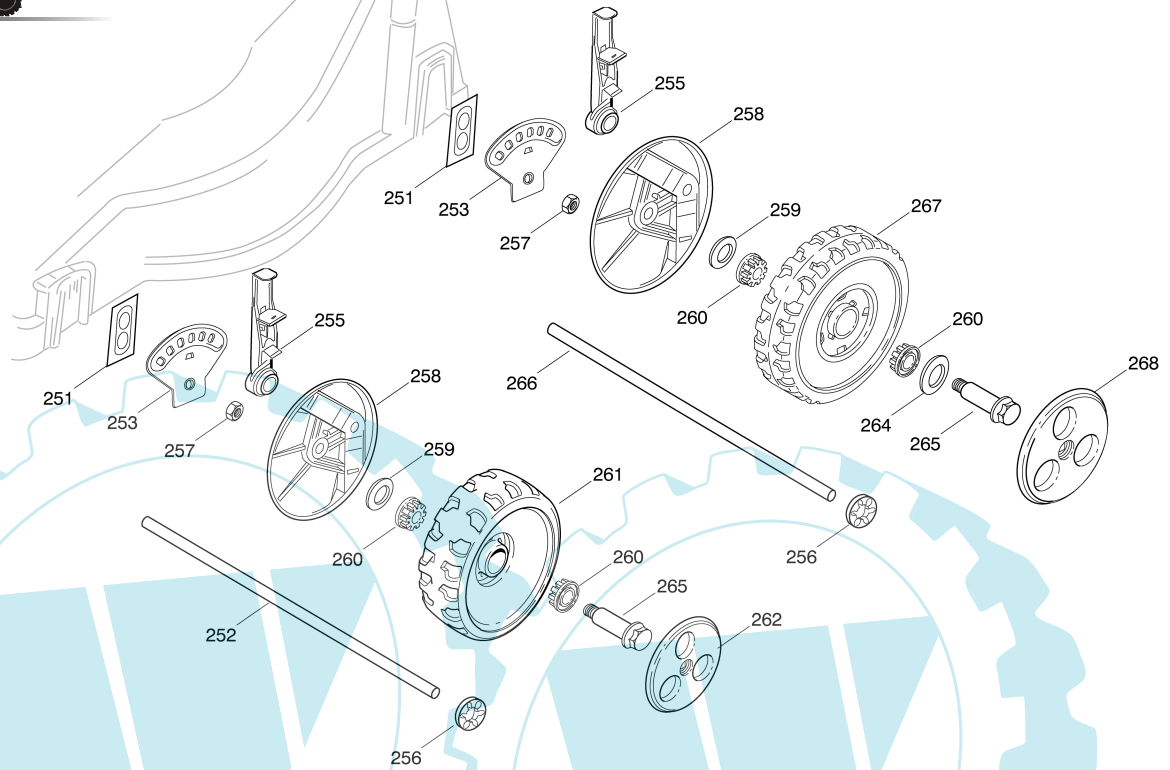

2

02D_046A

VARIANTE REGOLAZIONE RUOTE - WHEEL ADJUSTMENT MODIFICATION - MODIFICATION REGLAGE ROUES - ÄNDERUNG RADEINSTELL

Pos.	Code	Q.ty	Descrizione	Description	Description	Beshreibung	Remarks
251	22785135/0	4	SUPPORTO	SUPPORT	SUPPORT	HALTER	
252	22033363/0	1	ASSE	AXLE	AXE	ACHSE	
253	22735555/0	4	SETTORE DI REGOLAZIONE	SECTOR, HEIGHT ADJUSTMENT	SECTEUR REGLAGE	SEKTOR, HÖHEVERSTELLUNG	
255	81003306/0	4	LEVA REGOLAZIONE ALTEZZA	LEVER, HEIGHT ADJUSTMENT	LEVIER REGLAGE HAUTEUR	HEBEL, HÖNEVERSTELLUNG	
256	22020050/0	4	ANELLO ELASTICO	SNAP RING	ANNEAU RESSORT	SPRENGRING	
257	12155000/0	4	DADO	NUT	ECROU	MUTTER	
258	22600096/0	4	PROT. RUOTE	PROTECTION, WHEEL	PROTECTION ROUE	SCHÜTZ, RÄDER	
259	22671651/0	4	ROSETTA	WASHER	RONDELLE	SCHEIBE	
260	22034509/0	8	BUSSOLA	BUSH	DOUILLE	BUCHSE	
261	81007346/0	2	RUOTA Ø 165	WHEEL Ø 165	ROUE Ø 165	RAD Ø 165	
262	22110322/0	2	COPRIMOZZO BIANCO	HUB CAP WHITE	COUVRE-MOYEU BLANC	RADKAPPE WEIßE	ø 175
264	12521370/0	2	ROSETTA	WASHER	RONDELLE	SCHEIBE	
265	22524322/0	4	PERNO	PIN	PIVOT	BOLZEN	
266	22033362/0	1	ASSE	AXLE	AXE	ACHSE	
267	81007347/0	2	RUOTA Ø 190	WHEEL Ø 190	ROUE Ø190	RAD Ø 190	
268	22110341/0	2	COPRIMOZZO BIANCO	HUB CAP WHITE	COUVRE-MOYEU BLANC	RADKAPPE WEIßE